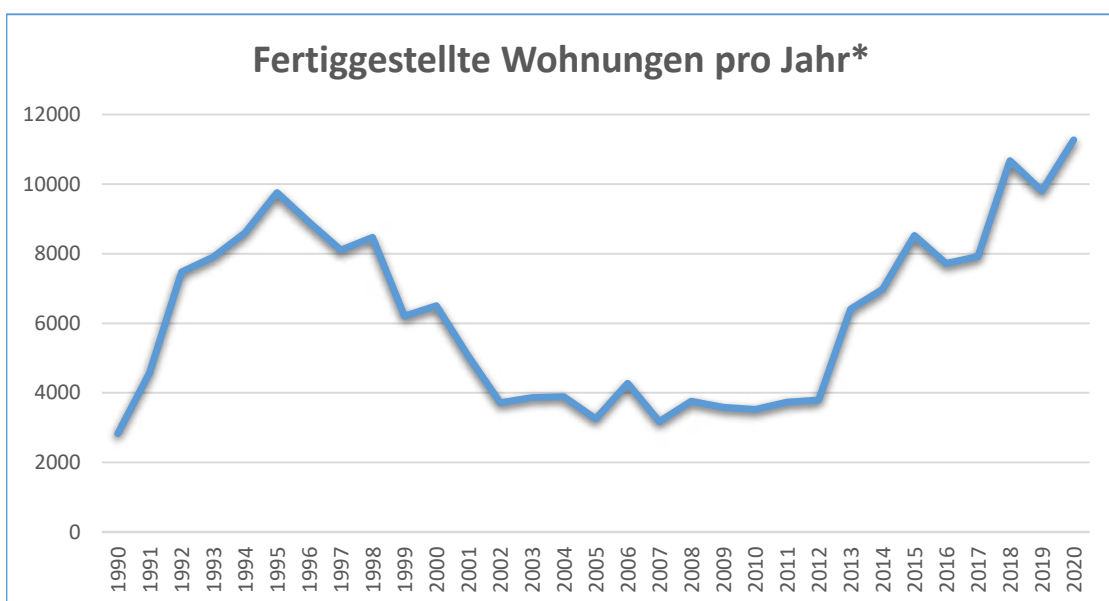

Jahr	Fertiggestellte Wohnungen*	Verantwortlicher Senator
1990	2826	Eugen Wagner, SPD
1991	4582	Eugen Wagner, SPD
1992	7471	Eugen Wagner, SPD
1993	7899	Eugen Wagner, SPD
1994	8601	Eugen Wagner, SPD
1995	9750	Eugen Wagner, SPD
1996	8902	Eugen Wagner, SPD
1997	8099	Eugen Wagner, SPD
1998	8471	Eugen Wagner, SPD
1999	6208	Eugen Wagner, SPD
2000	6502	Eugen Wagner, SPD
2001	5054	Eugen Wagner, SPD, bis Okt. 2001
2002	3711	Mario Mettbach, PRO, später CDU
2003	3862	Mario Mettbach, PRO, später CDU
2004	3893	Dr. Michael Freytag, CDU
2005	3251	Dr. Michael Freytag, CDU
2006	4278	Dr. Michael Freytag, CDU
2007	3173	Axel Gedaschko, CDU
2008	3758	Anja Hajduk, GAL
2009	3587	Anja Hajduk, GAL
2010	3520	Anja Hajduk, GAL
2011	3729	Jutta Blankau, SPD, seit März 2011
2012	3793	Jutta Blankau, SPD
2013	6407	Jutta Blankau, SPD
2014	6974	Jutta Blankau, SPD
2015	8521	Dr. Dorothee Stapelfeldt, SPD, seit April 2015
2016	7722	Dr. Dorothee Stapelfeldt, SPD
2017	7920	Dr. Dorothee Stapelfeldt, SPD
2018	10674	Dr. Dorothee Stapelfeldt, SPD
2019	9.805	Dr. Dorothee Stapelfeldt, SPD
2020	11.269	Dr. Dorothee Stapelfeldt, SPD