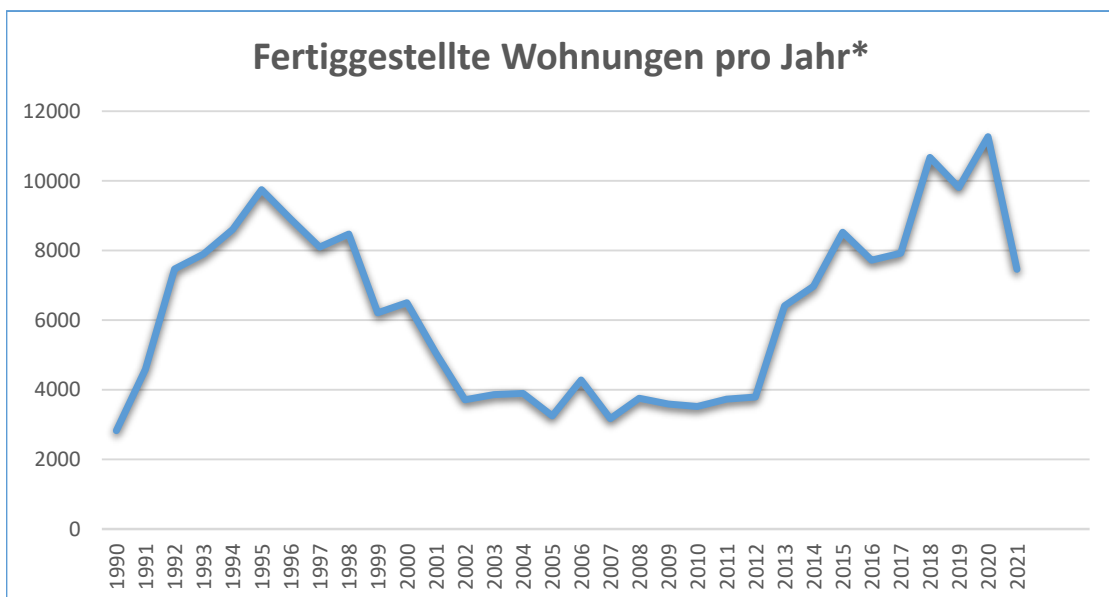

Jahr	Fertiggestellte Wohnungen*	Verantwortliche:r Senator:in
1990	2826	Eugen Wagner, SPD
1991	4582	Eugen Wagner, SPD
1992	7471	Eugen Wagner, SPD
1993	7899	Eugen Wagner, SPD
1994	8601	Eugen Wagner, SPD
1995	9750	Eugen Wagner, SPD
1996	8902	Eugen Wagner, SPD
1997	8099	Eugen Wagner, SPD
1998	8471	Eugen Wagner, SPD
1999	6208	Eugen Wagner, SPD
2000	6502	Eugen Wagner, SPD
2001	5054	Eugen Wagner, SPD, bis Okt. 2001
2002	3711	Mario Mettbach, PRO, später CDU
2003	3862	Mario Mettbach, PRO, später CDU
2004	3893	Dr. Michael Freytag, CDU
2005	3251	Dr. Michael Freytag, CDU
2006	4278	Dr. Michael Freytag, CDU
2007	3173	Axel Gedaschko, CDU
2008	3758	Anja Hajduk, GAL
2009	3587	Anja Hajduk, GAL
2010	3520	Anja Hajduk, GAL
2011	3729	Jutta Blankau, SPD, seit März 2011
2012	3793	Jutta Blankau, SPD
2013	6407	Jutta Blankau, SPD
2014	6974	Jutta Blankau, SPD
2015	8521	Dr. Dorothee Stapelfeldt, SPD, seit April 2015
2016	7722	Dr. Dorothee Stapelfeldt, SPD
2017	7920	Dr. Dorothee Stapelfeldt, SPD
2018	10674	Dr. Dorothee Stapelfeldt, SPD
2019	9.805	Dr. Dorothee Stapelfeldt, SPD
2020	11.269	Dr. Dorothee Stapelfeldt, SPD
2021	7.461	Dr. Dorothee Stapelfeldt, SPD