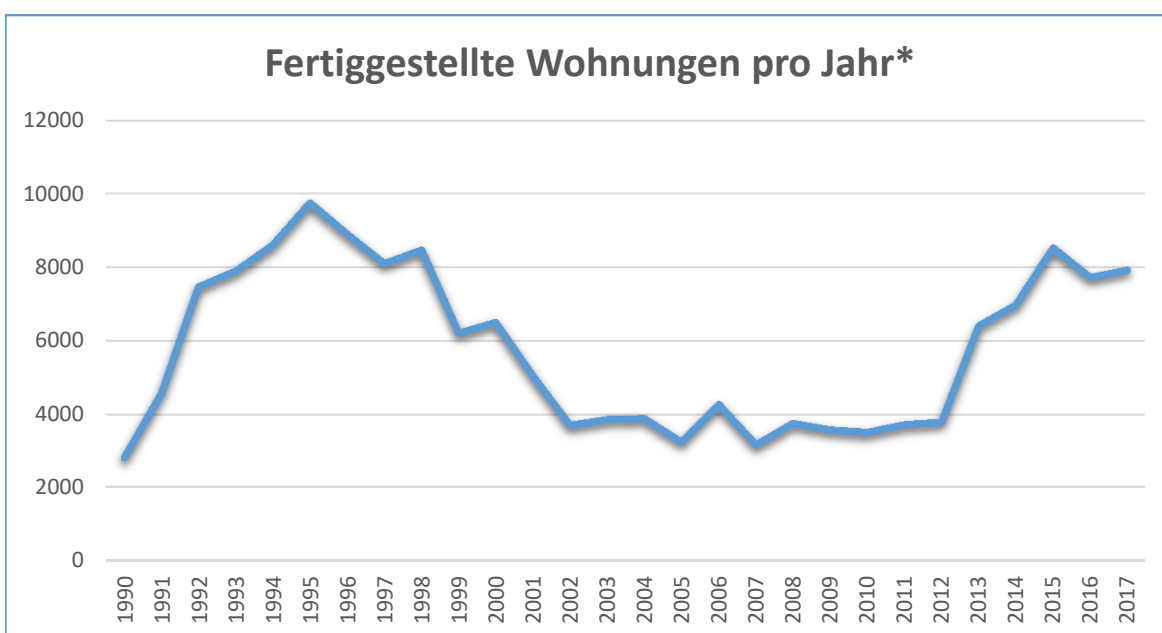

Jahr	Fertiggestellte Wohnungen*	Verantwortlicher Senator
1990	2826	Eugen Wagner, SPD
1991	4582	Eugen Wagner, SPD
1992	7471	Eugen Wagner, SPD
1993	7899	Eugen Wagner, SPD
1994	8601	Eugen Wagner, SPD
1995	9750	Eugen Wagner, SPD
1996	8902	Eugen Wagner, SPD
1997	8099	Eugen Wagner, SPD
1998	8471	Eugen Wagner, SPD
1999	6208	Eugen Wagner, SPD
2000	6502	Eugen Wagner, SPD
2001	5054	Eugen Wagner, SPD, bis Okt. 2001
2002	3711	Mario Mettbach, PRO, später CDU
2003	3862	Mario Mettbach, PRO, später CDU
2004	3893	Dr. Michael Freytag, CDU
2005	3251	Dr. Michael Freytag, CDU
2006	4278	Dr. Michael Freytag, CDU
2007	3173	Axel Gedaschko, CDU
2008	3758	Anja Hajduk, GAL
2009	3587	Anja Hajduk, GAL
2010	3520	Anja Hajduk, GAL
2011	3729	Jutta Blankau, SPD, seit März 2011
2012	3793	Jutta Blankau, SPD
2013	6407	Jutta Blankau, SPD
2014	6974	Jutta Blankau, SPD
2015	8521	Dr. Dorothee Stapelfeldt, SPD, seit April 2015
2016	7722	Dr. Dorothee Stapelfeldt, SPD
2017	7920	Dr. Dorothee Stapelfeldt, SPD