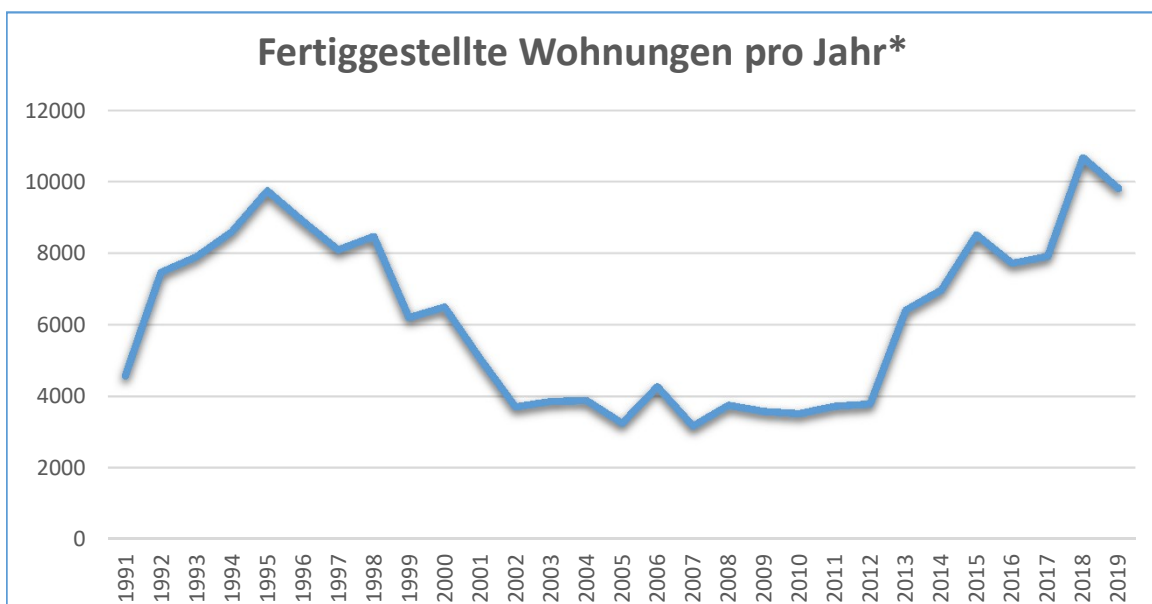

Jahr	Fertiggestellte Wohnungen*	Verantwortlicher Senator
1990	2826	Eugen Wagner, SPD
1991	4582	Eugen Wagner, SPD
1992	7471	Eugen Wagner, SPD
1993	7899	Eugen Wagner, SPD
1994	8601	Eugen Wagner, SPD
1995	9750	Eugen Wagner, SPD
1996	8902	Eugen Wagner, SPD
1997	8099	Eugen Wagner, SPD
1998	8471	Eugen Wagner, SPD
1999	6208	Eugen Wagner, SPD
2000	6502	Eugen Wagner, SPD
2001	5054	Eugen Wagner, SPD, bis Okt. 2001
2002	3711	Mario Mettbach, PRO, später CDU
2003	3862	Mario Mettbach, PRO, später CDU
2004	3893	Dr. Michael Freytag, CDU
2005	3251	Dr. Michael Freytag, CDU
2006	4278	Dr. Michael Freytag, CDU
2007	3173	Axel Gedaschko, CDU
2008	3758	Anja Hajduk, GAL
2009	3587	Anja Hajduk, GAL
2010	3520	Anja Hajduk, GAL
2011	3729	Jutta Blankau, SPD, seit März 2011
2012	3793	Jutta Blankau, SPD
2013	6407	Jutta Blankau, SPD
2014	6974	Jutta Blankau, SPD
2015	8521	Dr. Dorothee Stapelfeldt, SPD, seit April 2015
2016	7722	Dr. Dorothee Stapelfeldt, SPD
2017	7920	Dr. Dorothee Stapelfeldt, SPD
2018	10674	Dr. Dorothee Stapelfeldt, SPD
2019	9805	Dr. Dorothee Stapelfeldt, SPD