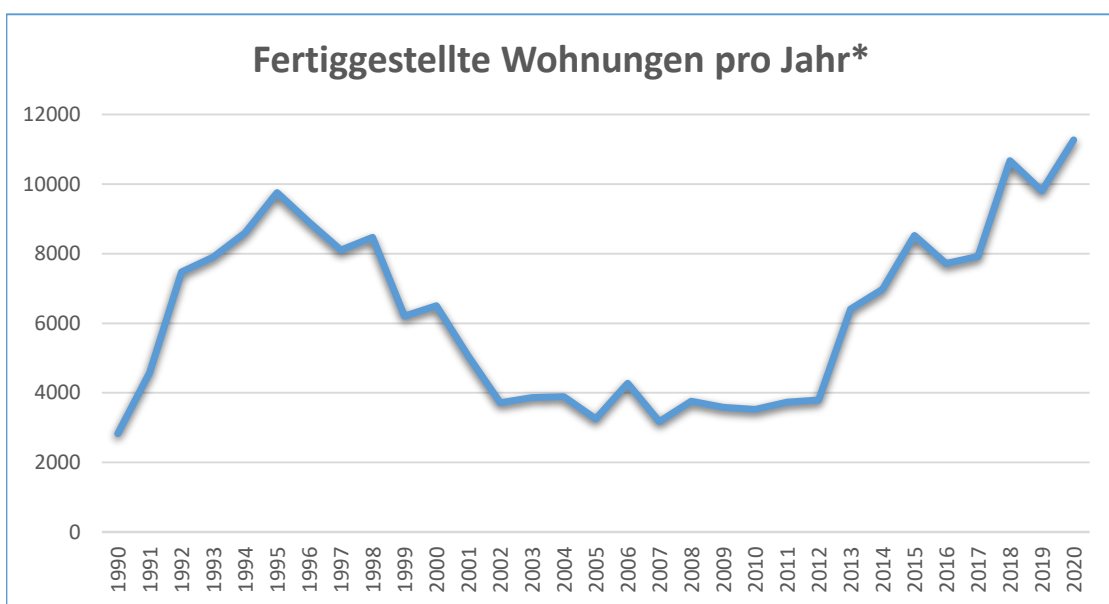

Jahr	Fertiggestellte Wohnungen*	Verantwortlicher Senator
1990	2826	Eugen Wagner, SPD
1991	4582	Eugen Wagner, SPD
1992	7471	Eugen Wagner, SPD
1993	7899	Eugen Wagner, SPD
1994	8601	Eugen Wagner, SPD
1995	9750	Eugen Wagner, SPD
1996	8902	Eugen Wagner, SPD
1997	8099	Eugen Wagner, SPD
1998	8471	Eugen Wagner, SPD
1999	6208	Eugen Wagner, SPD
2000	6502	Eugen Wagner, SPD
2001	5054	Eugen Wagner, SPD, bis Okt. 2001
2002	3711	Mario Mettbach, PRO, später CDU
2003	3862	Mario Mettbach, PRO, später CDU
2004	3893	Dr. Michael Freytag, CDU
2005	3251	Dr. Michael Freytag, CDU
2006	4278	Dr. Michael Freytag, CDU
2007	3173	Axel Gedaschko, CDU
2008	3758	Anja Hajduk, GAL
2009	3587	Anja Hajduk, GAL
2010	3520	Anja Hajduk, GAL
2011	3729	Jutta Blankau, SPD, seit März 2011
2012	3793	Jutta Blankau, SPD
2013	6407	Jutta Blankau, SPD
2014	6974	Jutta Blankau, SPD
2015	8521	Dr. Dorothee Stapelfeldt, SPD, seit April 2015
2016	7722	Dr. Dorothee Stapelfeldt, SPD
2017	7920	Dr. Dorothee Stapelfeldt, SPD
2018	10674	Dr. Dorothee Stapelfeldt, SPD
2019	9.805	Dr. Dorothee Stapelfeldt, SPD
2020	11.269	Dr. Dorothee Stapelfeldt, SPD