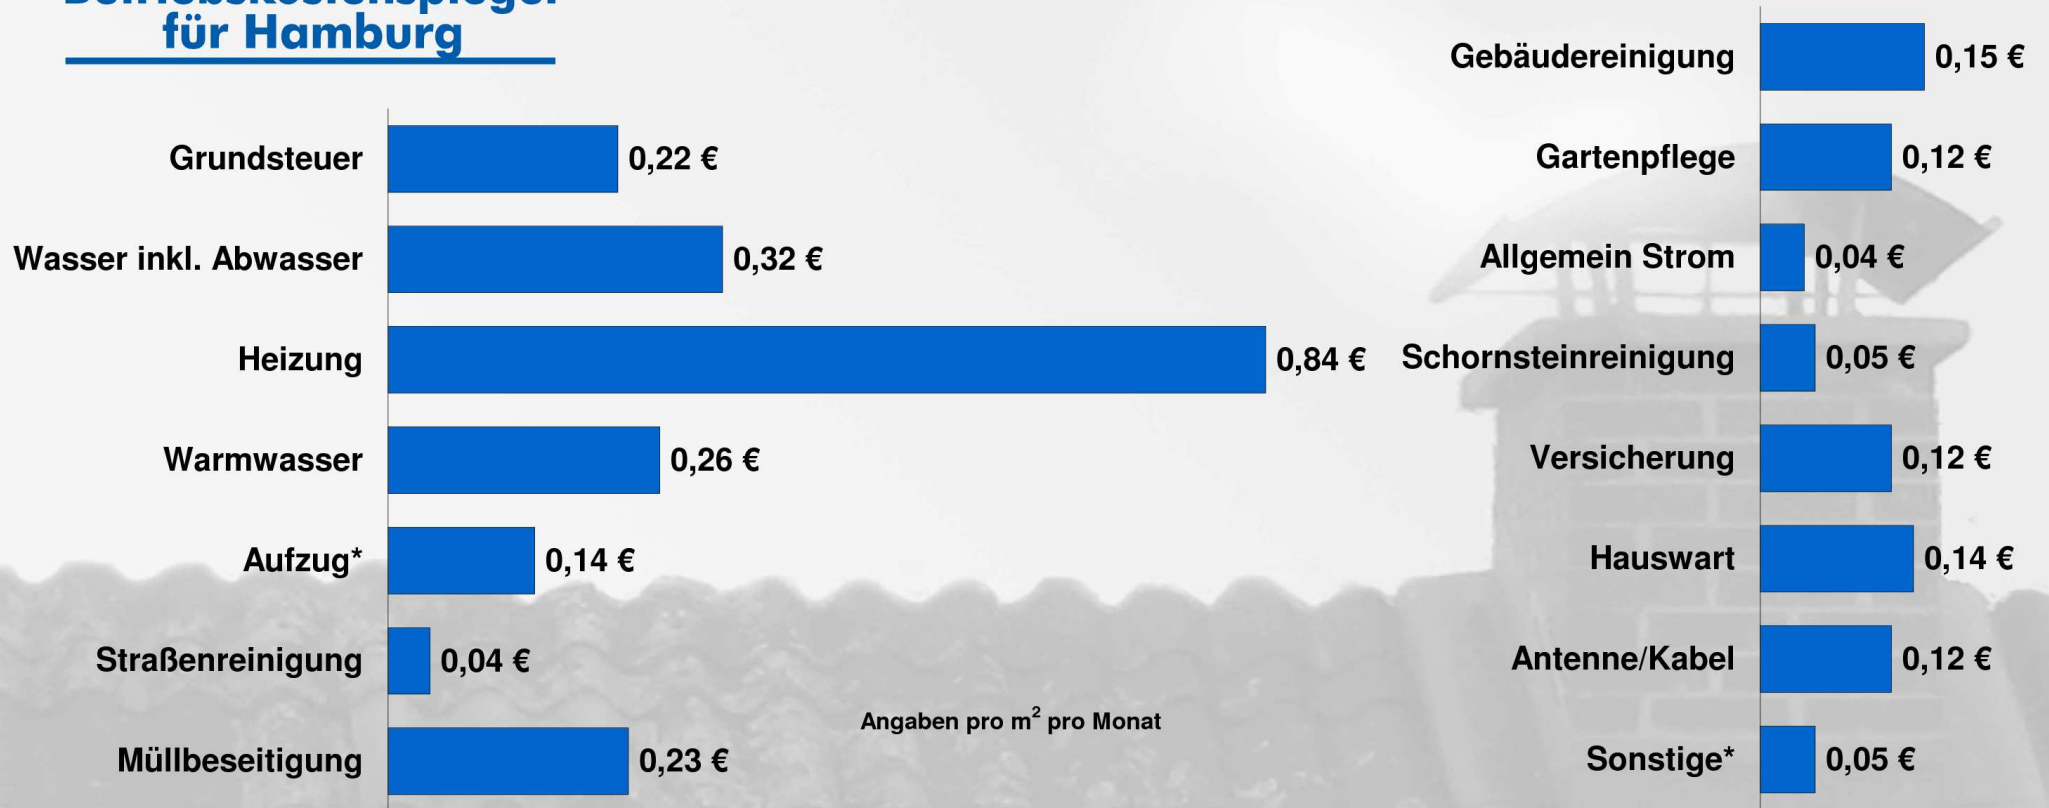

## Betriebskostenspiegel für Hamburg

\* Kein ausreichendes Datenmaterial verfügbar, deshalb Ergebnis aus Betriebskostenspiegel für Deutschland entnommen.

© Deutscher Mieterbund e.V. in Kooperation mit der mindUp GmbH  
Daten 2007; Datenerfassung 2008/2009